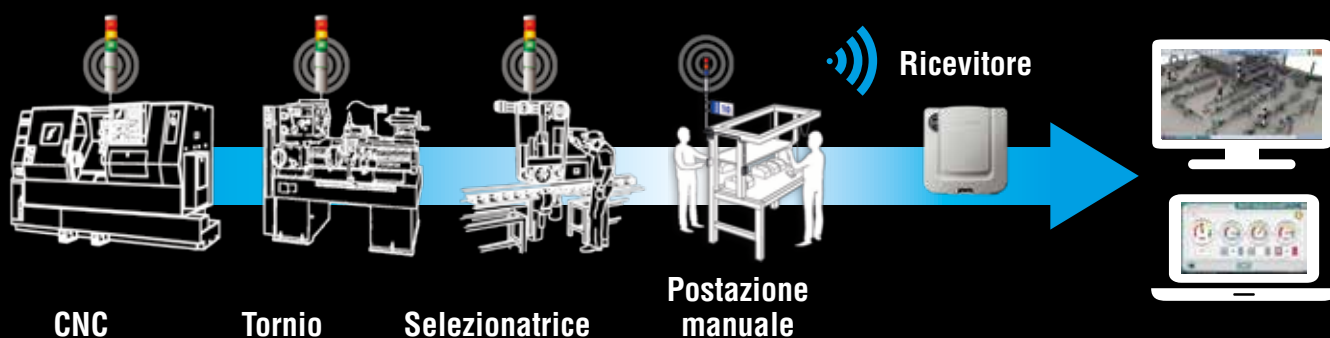

Monitoraggio della produzione wireless e calcolo dell'OEE

Trasforma una torretta di segnalazione in una sorgente di dati utili per la gestione dell'efficienza di macchine ed impianti

Sistema Wireless Plug & Play

Estendibile ed integrabile

Visualizzazione in tempo reale dello stato della produzione

Invio automatico di notifiche via email

Registrazione degli eventi su disco

IIoT

WIRELESS

PLUG & PLAY

CUSTOMIZZABILE

AirGridaCo

Visualizzazione in tempo reale dello stato di tutte le torrette di segnalazione

Personalizzazione dei nomi e degli stati delle torrette di segnalazione

Archiviazione delle variazioni di stato di tutte le torrette di segnalazione