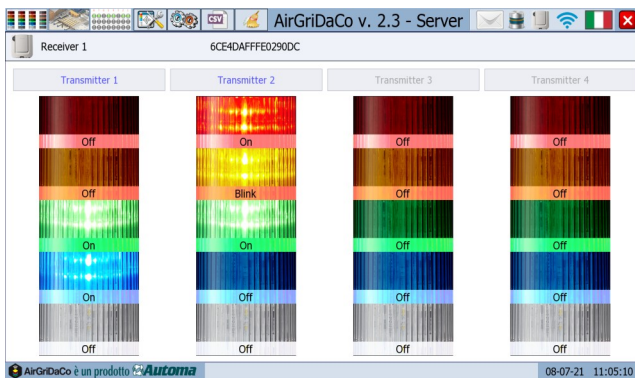

**Efficienza di macchina o di linea**

**Gestione chiamate tecniche**

**Postazioni manuali di montaggio**

**Monitoraggio mezzi mobili**

La qualità dei prodotti *PATLITE* e l'affidabilità delle soluzioni software di Automa: insieme per un **Sistema ... Vincente!**

**Automa**

**WD-Z2/PRO**  
Wireless Data Acquisition System

**PATLITE**  
New Frontiers in Safety, Security and Comfort.

# AirGriDaCo Raccolta dati wireless, low cost, plug and play

WD-Z2/PRO è un sistema di *PATLITE* che consente di trasformare una Torretta di segnalazione luminosa in una sorgente di dati utili per la gestione dell'efficienza di macchine ed impianti.

## Funzionalità

- Visualizzazione realtime Torrette e stato luci su pagina grafica del cliente
- Visualizzazione label di ogni Ricevitore, Torretta, luce, stato luce
- Affiliazione automatica Torrette
- Gestione INPUT e RS232 per le Torrette PRO
- Rilevamento automatico Torrette spente e Ricevitore sconnesso
- Registrazione su disco e su database locale o remoto di tutti gli eventi
- Purge automatico dello storico su disco
- Esportazione dati storici, occorrenze e durate eventi in file CSV
- Configurabilità di:
  - Label di ogni stato, di ogni luce, di ogni Torretta
  - Immagine grafica sinottico/layout di produzione
  - Posizione e dimensione Torrette su pagina grafica personalizzabile
- Visualizzazione qualità di comunicazione tra Torrette e Ricevitore
- Calcolo e visualizzazione OEE per ogni Torretta
- Invio automatico di notifiche via e-mail
- Gestione comando luci da software per Torrette PRO