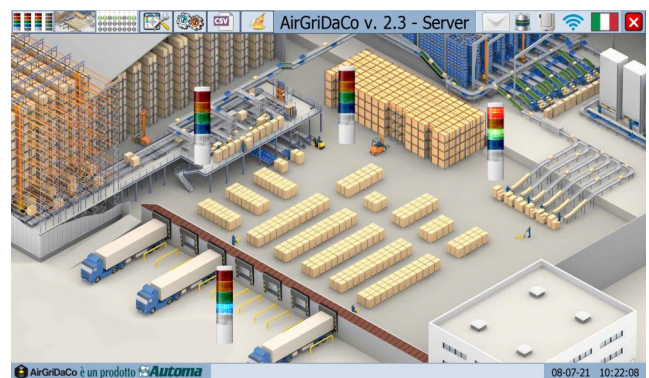

Pagina del Sinottico personalizzabile

Caratteristiche

- Facile da installare
- Facile da configurare
- Alta efficienza economica
- Personalizzabile tramite l'SDK
- Integrabile con altri sistemi di campo
- Multilingua
- Tecnologia wireless ZigBee standard

Fornitura

- 4 taglie di licenza per ottimizzare i costi
- Licenza Server e Licenza Client per pannelli informativi distribuiti
- Sistema di sviluppo (SDK)
- Formazione, assistenza telefonica
- Supporto allo start-up e personalizzazione
- Versione Demo Free

Via Don Mazzucotelli, 6 - 24020 GORLE Italy
Tel. +39.035.32.33.911 - commerciale@automa.it
www.automa.it

PATLITE
New Frontiers in Safety, Security and Comfort.